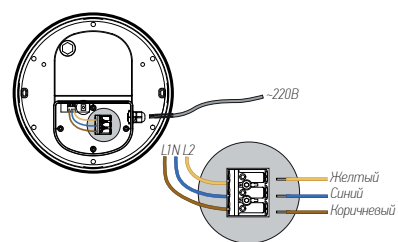

РВН-РС6-Е3 18w

Код для заказа	Штрих-код	Артикул	Мощность, Вт	Цветовая темп., К	Световой поток, лм	Размеры, АxС, мм	Вес, кг	Упак., шт.
5044999	4895205044999	РВН-РС6-Е3 18W 4000K WHITE С БАП IP65	18	4000	1500	Ø241x77	0,700	1/10