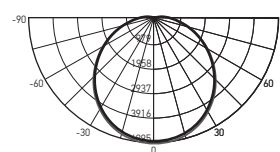

РВН-РС6-Е3

РВН-РС6-Е3 18w

Код для заказа	Штрих-код	Артикул	Мощность, Вт	Цветовая темп., К	Световой поток, лм	Размеры, АxС, мм	Вес, кг	Упак., шт.
5044999	4895205044999	РВН-РС6-Е3 18W 4000K WHITE С БАП IP65	18	4000	1500	Ø241x77	0,700	1/10