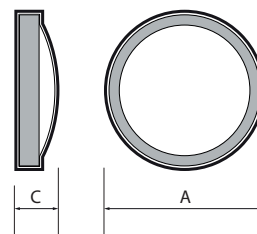

РВН-РС6-Е3

РВН-РС6-Е3 18w

Код для заказа	Штрих-код	Артикул	Мощность, Вт	Цветовая темп., К	Световой поток, лм	Размеры, АxС, мм	Вес, кг	Упак., шт.
5044999	4895205044999	РВН-РС6-Е3 18W 4000K WHITE С БАП IP65	18	4000	1500	Ø241x77	0,700	1/10